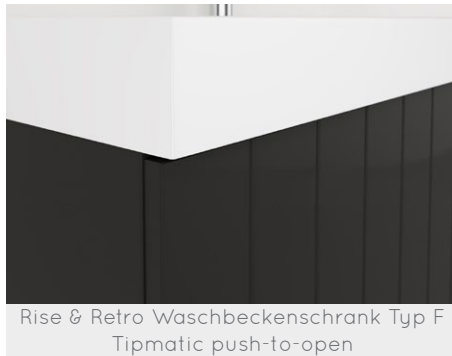

Rise& Retro Waschbeckenschrank Typ D
Knauf / Griff

Rise & Retro Waschbeckenschrank Typ F
Tipmatic push-to-open

SPEZIFIKATIONEN RISE & RETRO

WASCHBECKENSCHRANK RISE & RETRO

Breiten:
80 / 100 / 120 cm.

Höhe:
50 cm.

WASCHBECKENSCHRANK RISE & RETRO

Waschbeckenschrank Typ D
Waschbeckenschrank Typ F

FARBEN RISE & RETRO

Korpusfarben:

26 Melamin
5 Acryl

Frontkleuren:

11 Folien
(kein Hochglanz möglich)

HPL kleuren:

26 Melamin

WASCHTISCH RISE & RETRO | Keramik | HPL

46 x 80 cm
0-1 Hahnloch

46 x 100 cm
0-1-2 Hahnlöcher

46 x 120 cm
0-1-2 Hahnlöcher

46 x 80 cm

46 x 100 cm

46 x 120 cm

FARBEN WASCHBECKENSCHRANK RISE & RETRO

KORPUSFARBEN (Acryl & Melamin)

FRONTFARBEN (Folie)

ACRYL	MELAMIN	FOLIE (Preisgruppe 1)
A81	M01	F01
A82	M03	F03
A85	M09	F19
A86	M13	F34
A88	M20	F36
	M21	F38
	M22	F39
	M57	F40
	M58	F41
	M63	F42
	M64	F43
	M66	
	M67	
	M68	
	M69	
	M70	
	M71	
	M72	
	M73	
	M74	
	M75	
	M76	
	M77	
	M78	
	M79	
	M80	